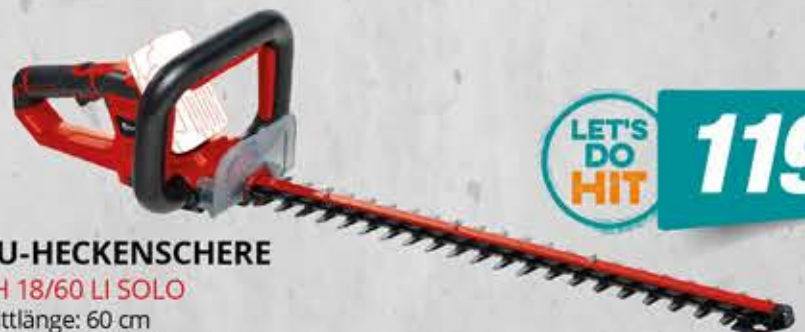

AKKU-HECKENSCHERE

GE-CH 18/60 LI SOLO

- Schnittlänge: 60 cm
- Schwertlänge: 67 cm
- Metallgetriebe
- Lasergeschnittene und diamantgeschliffene Messer

Art.Nr.: 1256088