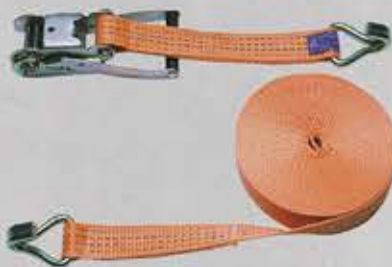

X-Way Gewebebänder

48 mm/50 m, silber, stark klebendes Bauklebeband für professionelle Anwendungen, reißfest, wasserfest
1068333

statt 13,99

5,49

-60%

statt 10,99

7,99

-27%

E-PLAN

Spanplattenschrauben TX

4,0x40 TG - 6,0x120 TG, T20 - T30, 60 Stk. - 650 Stk., gelb verzinkt, Teilgewinde, Senkkopf
1238715-1238721

statt 22,59

12,99

-42%

ÖKERBL

Ratschenzurrigurt 2 tlg.